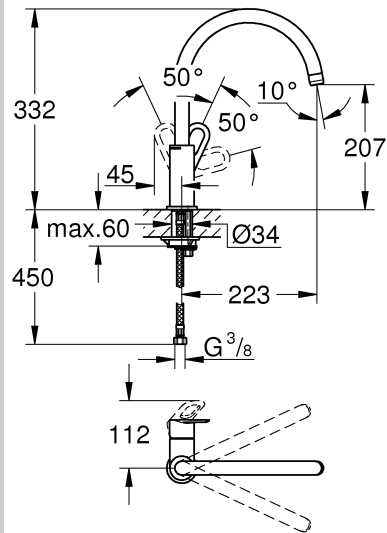

23 563

BauLoop

31 368

 bar	 °C
 0,5  max. 10	 max. 70°
 5  1	 60°

	DIN 1988 DIN EN 806		
---	------------------------	---	---

31 367

31 368

23 563

X = max. 45mm

X = max. 60mm

23 563

31 367

31 368

23 563

31 367
31 368

23 563