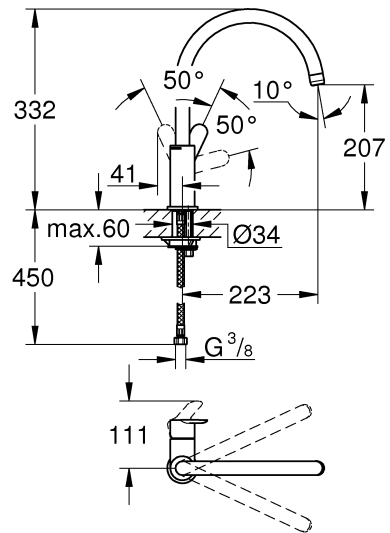

23 563

BauLoop

31 368

 bar	 °C
 0,5  max. 10	 max. 70°
 5  1	 60°

	DIN 1988 DIN EN 806		
---	------------------------	---	---

31 367

31 368

23 563

X = max. 45mm

X = max. 60mm

23 563

31 367

31 368

23 563

31 367
31 368

23 563