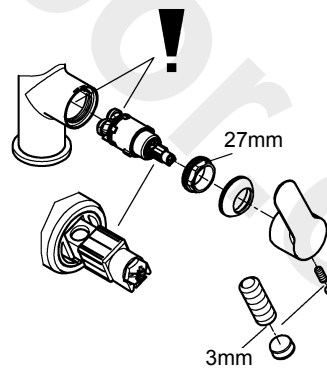

X = max. 45mm

X = max. 60mm

23 563

31 367

31 368

23 563

31 367
31 368

23 563

31 367
31 368

23 563

23 563
31 367
31 368

СТОЛ

Комплект поставки	23 563	31 367	31 368				
смеситель для мойки	X	X	X				
излив	X	X	X				
отведенный душ							
Контргайка	X	X	X				
пружина							
Техническое руководство	X	X	X				
Инструкция по уходу	X	X	X				
Вес нетто, кг	1,5	1,7	1,9				