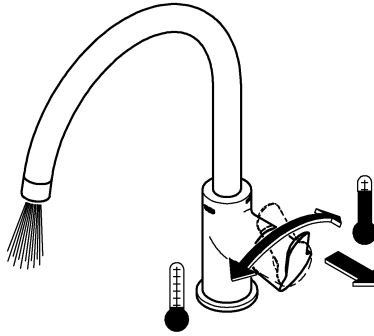

31 367
31 368