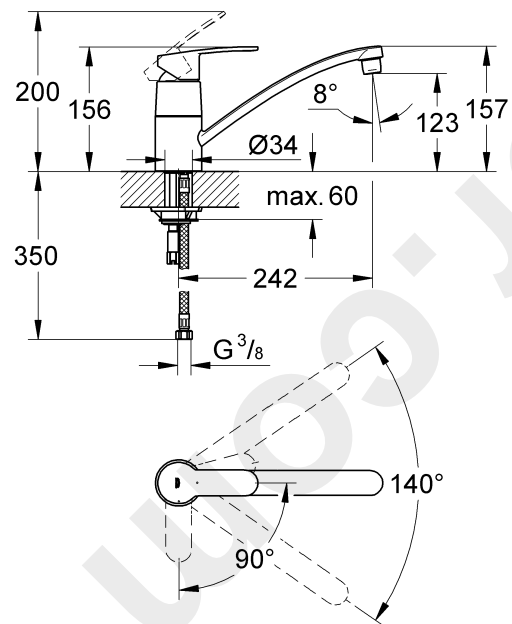

23 563

BauLoop

31 368

 bar	 °C
 0,5  max. 10	 max. 70°
 5  1	 60°

	DIN 1988 DIN EN 806		
---	------------------------	---	---

31 367

31 368

23 563

X = max. 45mm

X = max. 60mm

23 563

31 367

31 368

23 563

31 367
31 368

23 563