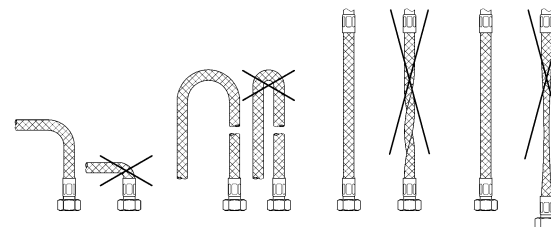

23 563

BauLoop

31 368

 bar	 °C
 0,5  max. 10	 max. 70°
 5  1	 60°

	DIN 1988 DIN EN 806		
---	------------------------	---	---

31 367

31 368

23 563

X = max. 45mm

X = max. 60mm

23 563

31 367

31 368

23 563

31 367
31 368

23 563