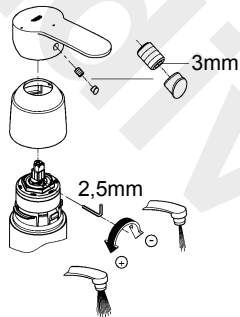

X = max. 45mm

X = max. 60mm

23 563

31 367

31 368

23 563

31 367
31 368

23 563

31 367
31 368

23 563

23 563
31 367
31 368

СТОЛ

Комплект поставки	23 563	31 367	31 368				
смеситель для мойки	X	X	X				
излив	X	X	X				
отведенный душ							
Контргайка	X	X	X				
пружина							
Техническое руководство	X	X	X				
Инструкция по уходу	X	X	X				
Вес нетто, кг	1,5	1,7	1,9				