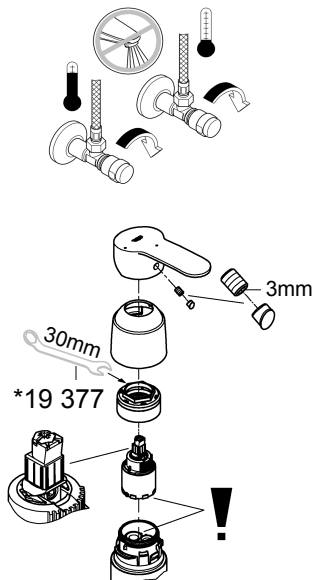

X = max. 45mm

X = max. 60mm

23 563

31 367

31 368

23 563

31 367
31 368

23 563

31 367
31 368

23 563

23 563
31 367
31 368

СТОЛ

Комплект поставки	23 563	31 367	31 368				
смеситель для мойки	X	X	X				
излив	X	X	X				
отведенный душ							
Контргайка	X	X	X				
пружина							
Техническое руководство	X	X	X				
Инструкция по уходу	X	X	X				
Вес нетто, кг	1,5	1,7	1,9				