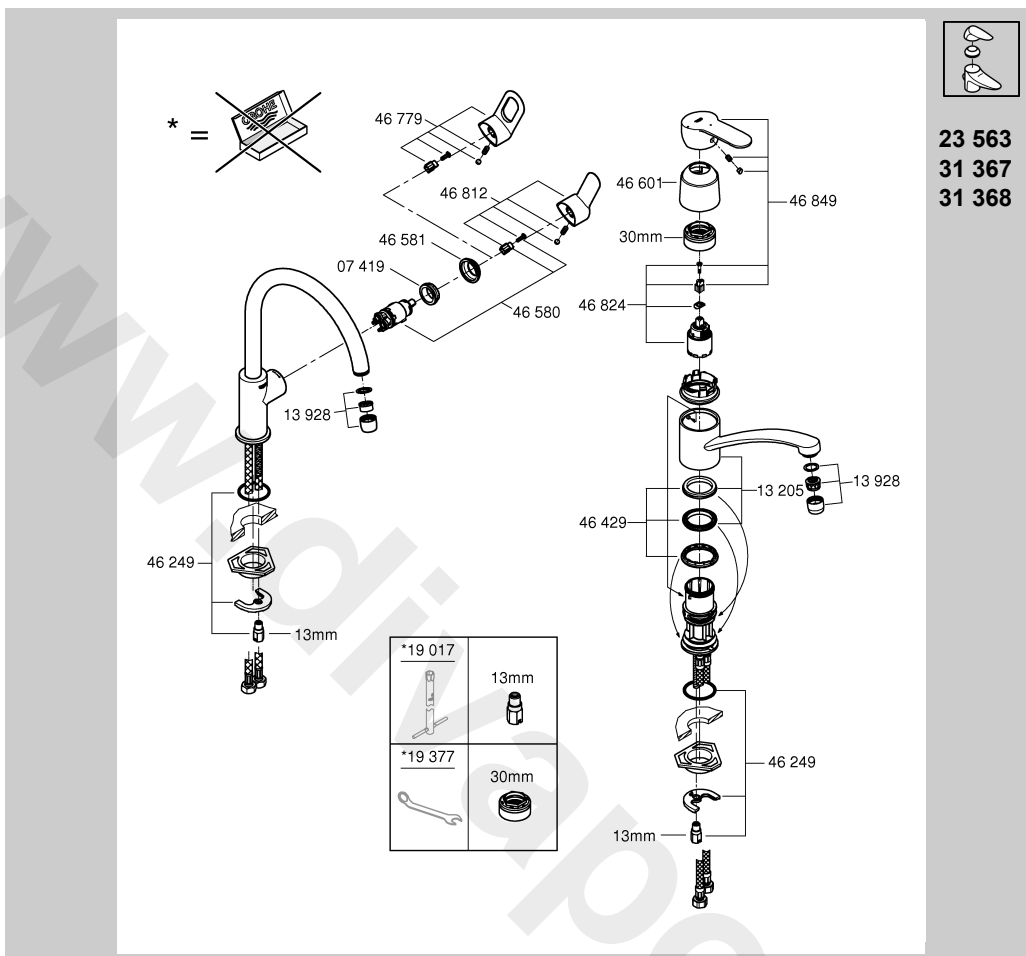

X = max. 45mm

X = max. 60mm

23 563

31 367

31 368

23 563

31 367
31 368

23 563

31 367
31 368

23 563

23 563
31 367
31 368

СТОЛ

Комплект поставки	23 563	31 367	31 368				
смеситель для мойки	X	X	X				
излив	X	X	X				
отведенный душ							
Контргайка	X	X	X				
пружина							
Техническое руководство	X	X	X				
Инструкция по уходу	X	X	X				
Вес нетто, кг	1,5	1,7	1,9				